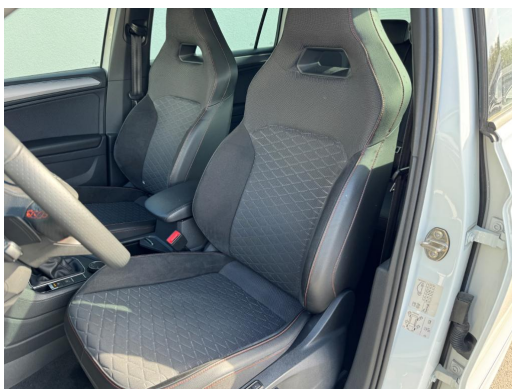

360°-Gebrauchtwagen-Check

Optik

Technik

Wartung

Garantie

Autohaus Habinghorst - Ihr Partner für EU-Fahrzeuge
Rheinstraße 3 in 44579 Castrop-Rauxel
E-Mail: verkauf@autohaus-habinghorst.de
Telefon: 02305-97346-11