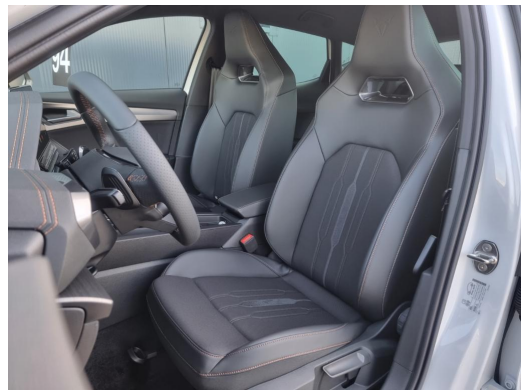

Fahrzeug-Exposé

Autohaus Habinghorst

Angebotsnummer: 29436-WE36

Ausdruck vom: 26.04.2024