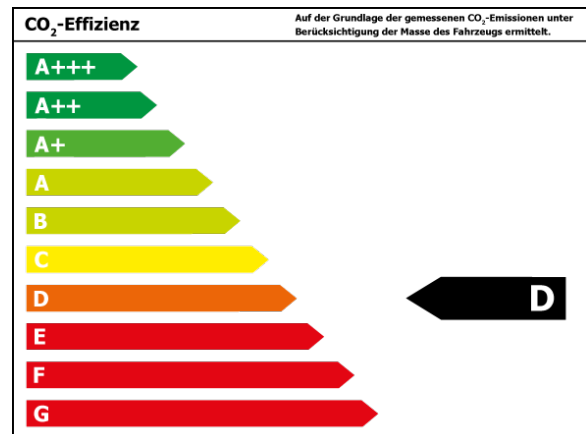

Verbrauch

Verbrauch und Emissionen (NEFZ) *

Innerorts* :	9,6 l/100 km
Ausserorts* :	6,5 l/100 km
Kombiniert* :	7,7 l/100 km
CO ₂ -Emission* :	175,0 g/km

Verbrauch und Emissionen (WLTP) *

Kombiniert* :	8,7 l/100 km
CO ₂ -Emission* :	197 g/km